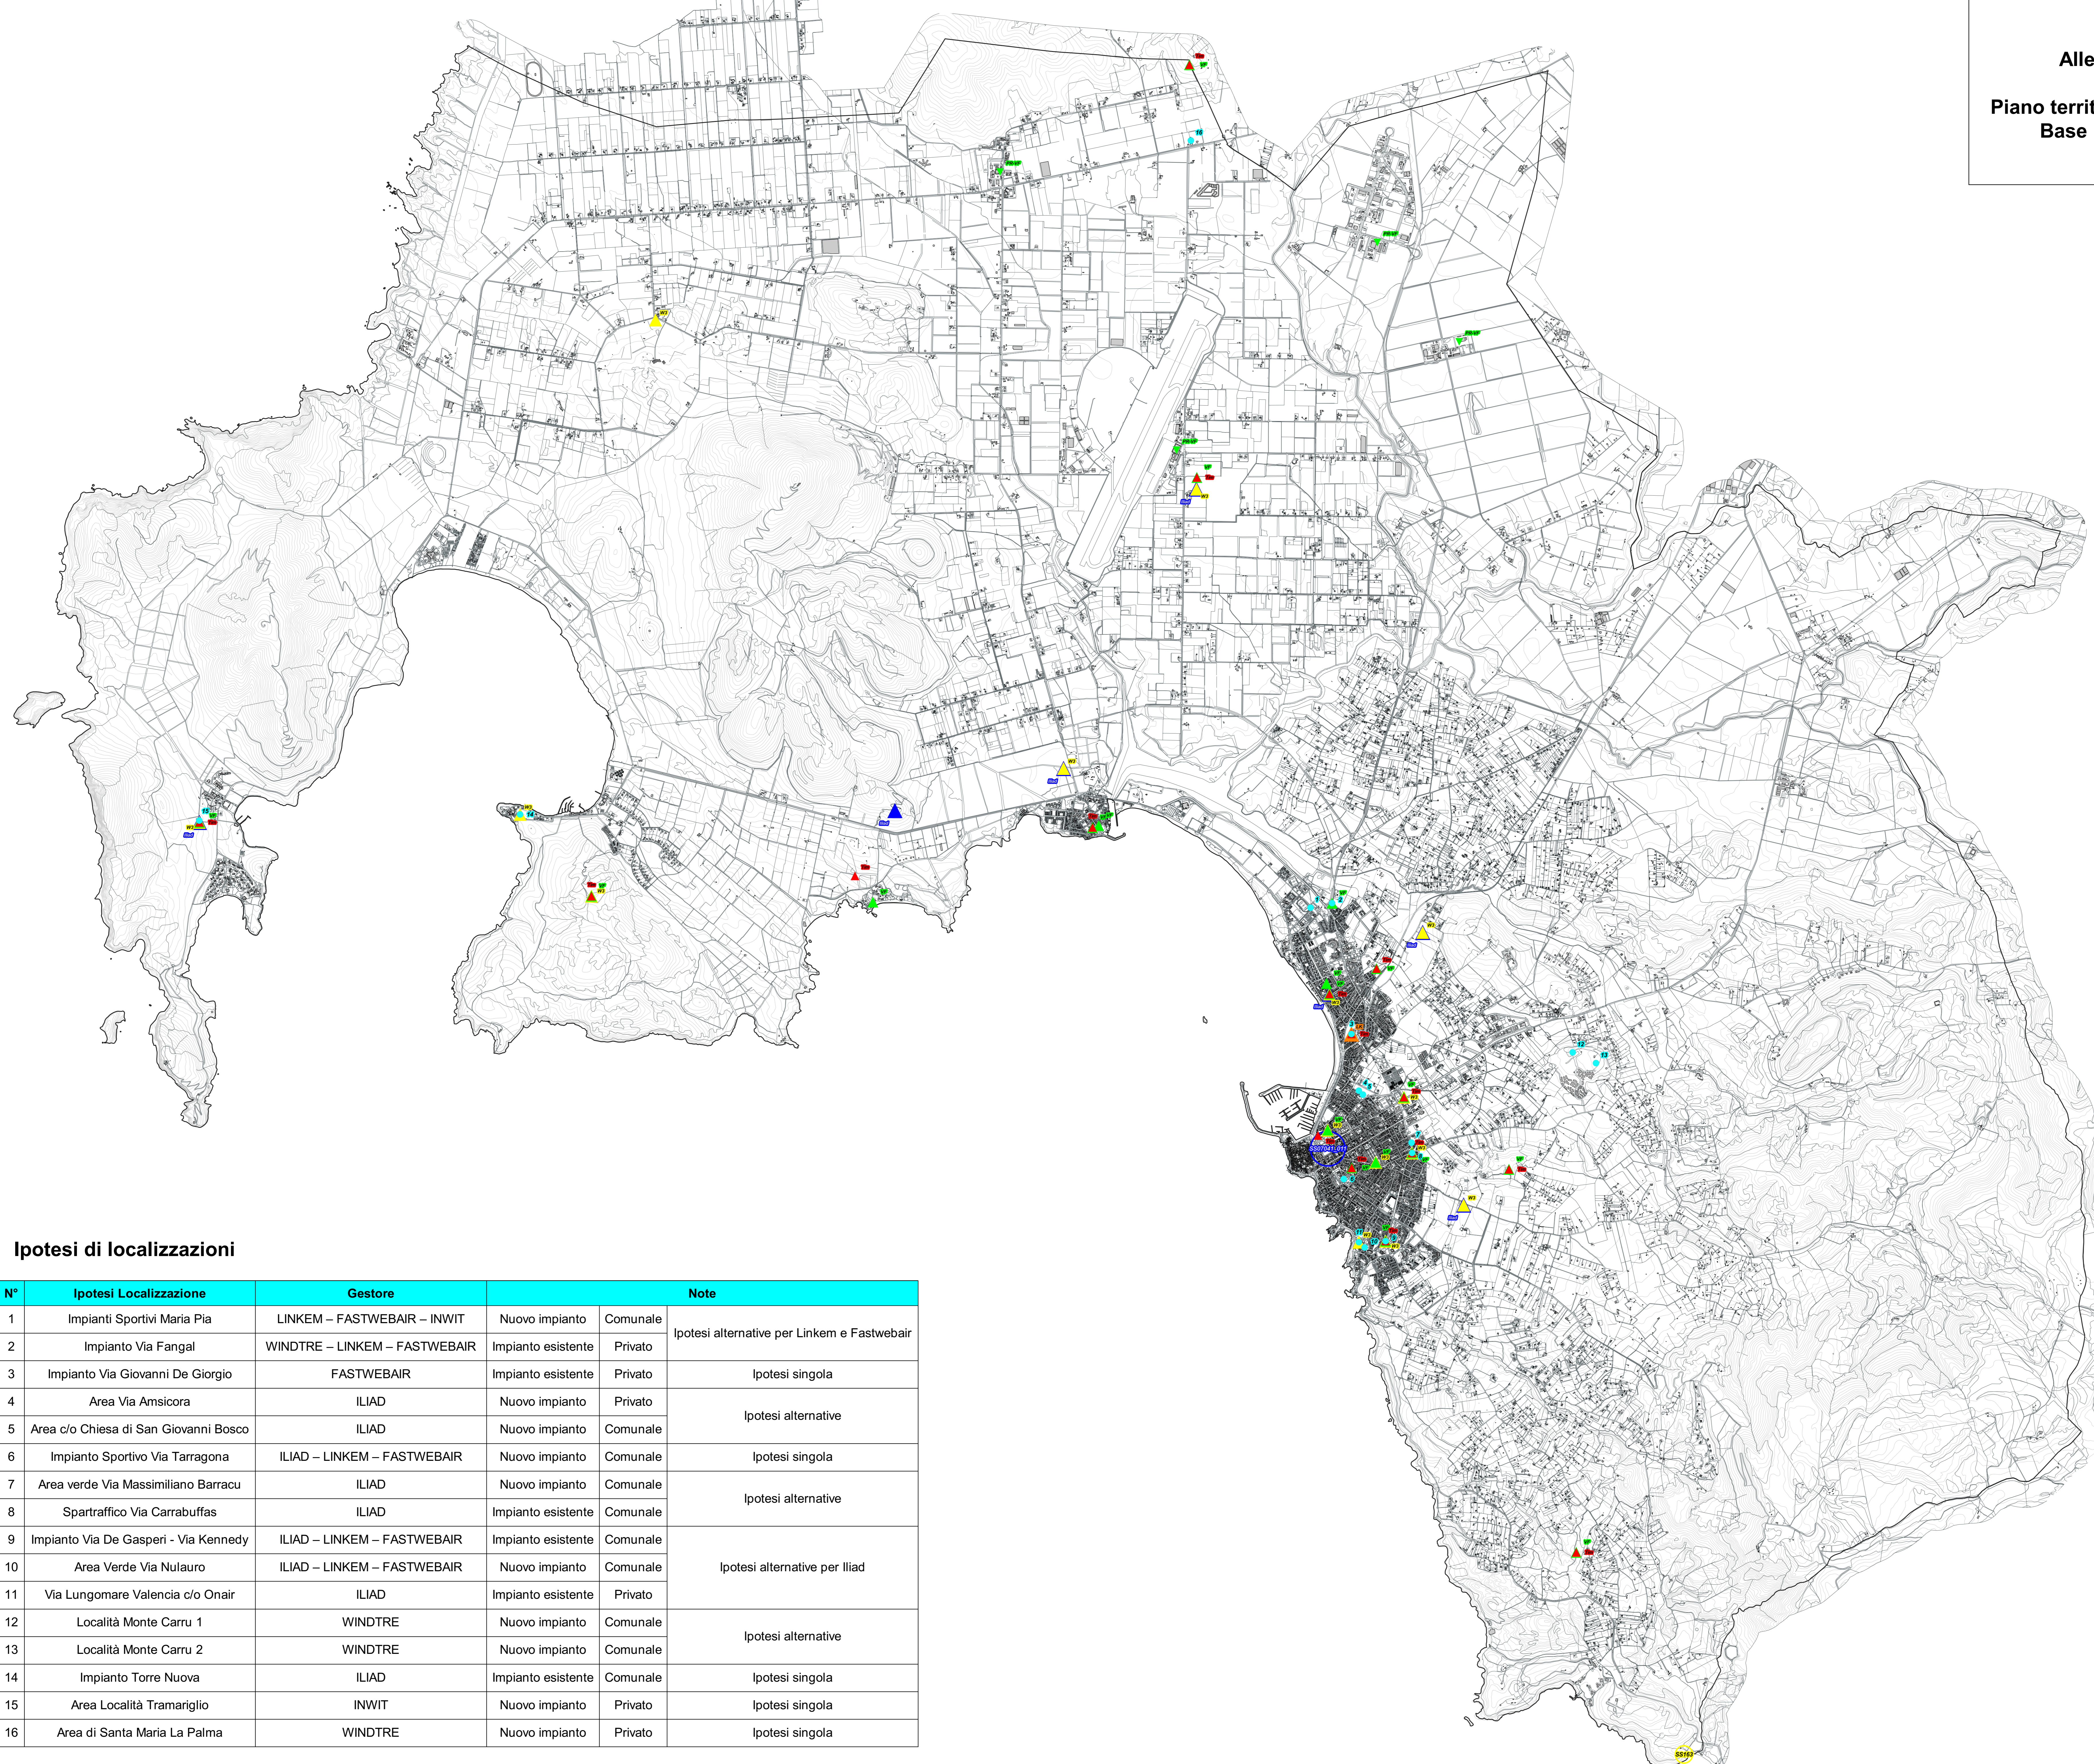

Comune di Alghero

Allegato A - Mappa delle localizzazioni

Piano territoriale per l'installazione di Stazioni Radio Base per la telefonia mobile e assimilabili

Scala 1:25'000

Legenda

- Ipotesi Localizzazione
- ▲ Tim Onair (Tim)
- ▲ Vodafone Onair (VF)
- ▼ Vodafone Ponte Radio Onair (PR-VF)
- ▲ WindTre Onair (W3)
- ▲ Iliad Onair (Iliad)
- ▲ Linkem Onair (LK)

Are di ricerca dove si demanda a candidato individuato dal gestore

- WINDTRE
- ILIAD

Ipotesi di localizzazioni

N°	Ipotesi Localizzazione	Gestore	Note		
1	Impianti Sportivi Maria Pia	LINKEM – FASTWEBAIR – INWIT	Nuovo impianto	Comunale	Ipotesi alternative per Linkem e Fastwebar
2	Impianto Via Fangal	WINDTRE – LINKEM – FASTWEBAIR	Impianto esistente	Privato	
3	Impianto Via Giovanni De Giorgio	FASTWEBAIR	Impianto esistente	Privato	Ipotesi singola
4	Area Via Amsicora	ILIAD	Nuovo impianto	Privato	Ipotesi alternative
5	Area c/o Chiesa di San Giovanni Bosco	ILIAD	Nuovo impianto	Comunale	
6	Impianto Sportivo Via Tarragona	ILIAD – LINKEM – FASTWEBAIR	Nuovo impianto	Comunale	Ipotesi singola
7	Area verde Via Massimiliano Barracu	ILIAD	Nuovo impianto	Comunale	Ipotesi alternative
8	Spartraffico Via Carrabuffas	ILIAD	Impianto esistente	Comunale	
9	Impianto Via De Gasperi - Via Kennedy	ILIAD – LINKEM – FASTWEBAIR	Impianto esistente	Comunale	Ipotesi alternative per Iliad
10	Area Verde Via Nulauro	ILIAD – LINKEM – FASTWEBAIR	Nuovo impianto	Comunale	
11	Via Lungomare Valencia c/o Onair	ILIAD	Impianto esistente	Privato	
12	Località Monte Carru 1	WINDTRE	Nuovo impianto	Comunale	Ipotesi alternative
13	Località Monte Carru 2	WINDTRE	Nuovo impianto	Comunale	
14	Impianto Torre Nuova	ILIAD	Impianto esistente	Comunale	Ipotesi singola
15	Area Località Tramariglio	INWIT	Nuovo impianto	Privato	Ipotesi singola
16	Area di Santa Maria La Palma	WINDTRE	Nuovo impianto	Privato	Ipotesi singola