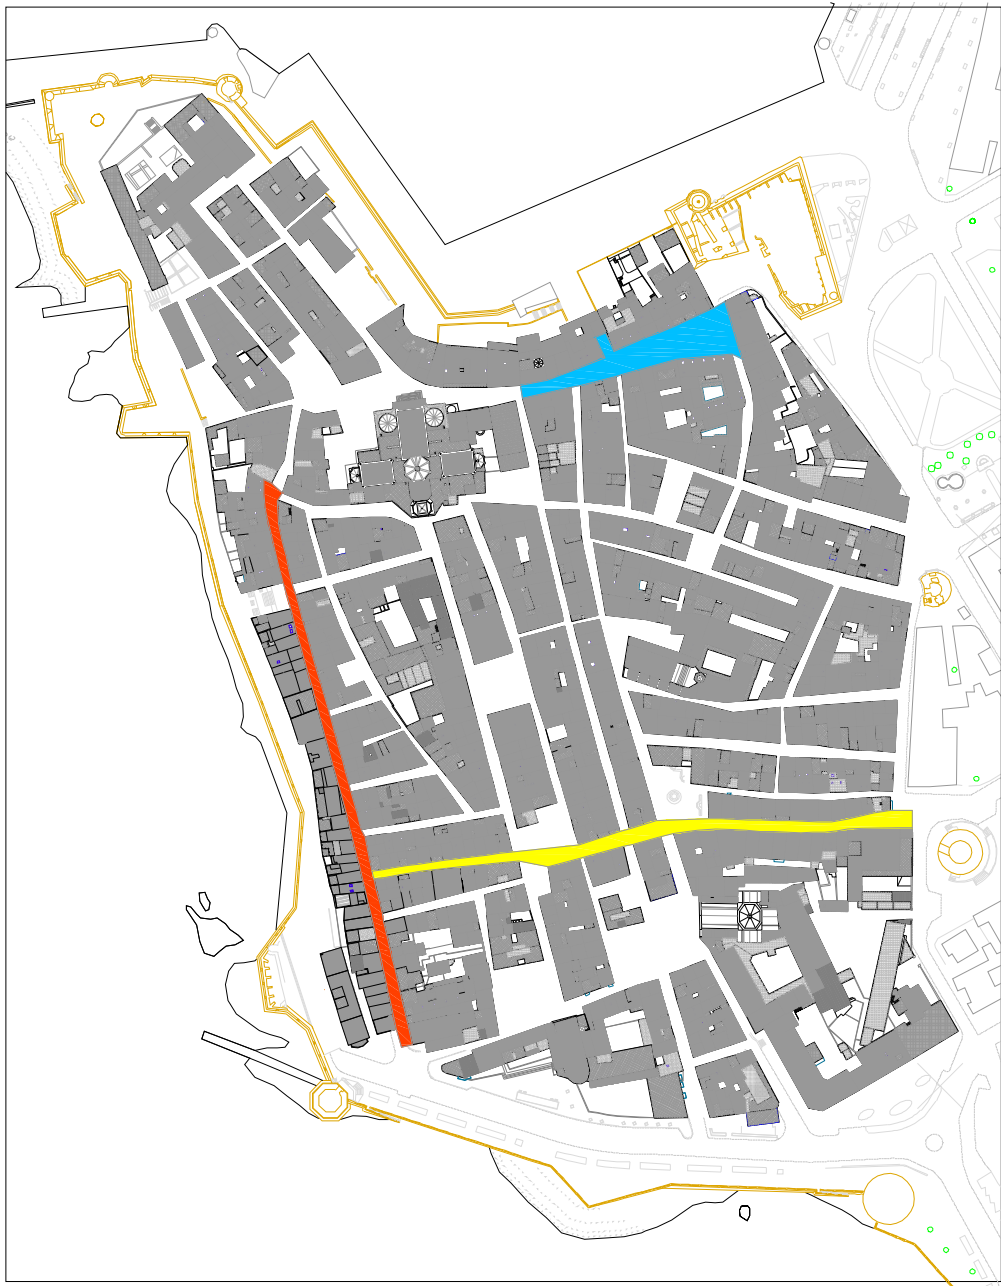

ALGHERO PIANO DEL COLORE
CENTRO STORICO

SINDACO Marco YEDDS
ASSESSORE Maurizio PIRISI
DIRIGENTE Arch. Vittoria LODDINI
FUNZIONARIO Arch. Elisabetta SULLA
COORDINATORE Arch. Giovannangelo FLORIS
PROGETTISTI Arch. Marco VISICARO
Geom. Andrea SALVATORE

Data Settembre 2009
Scala 1:200

LEGENDA delle vie campione analizzate

Piazza Civica	Blue
Via Cavour	Red
Via Gilbert Ferret	Yellow